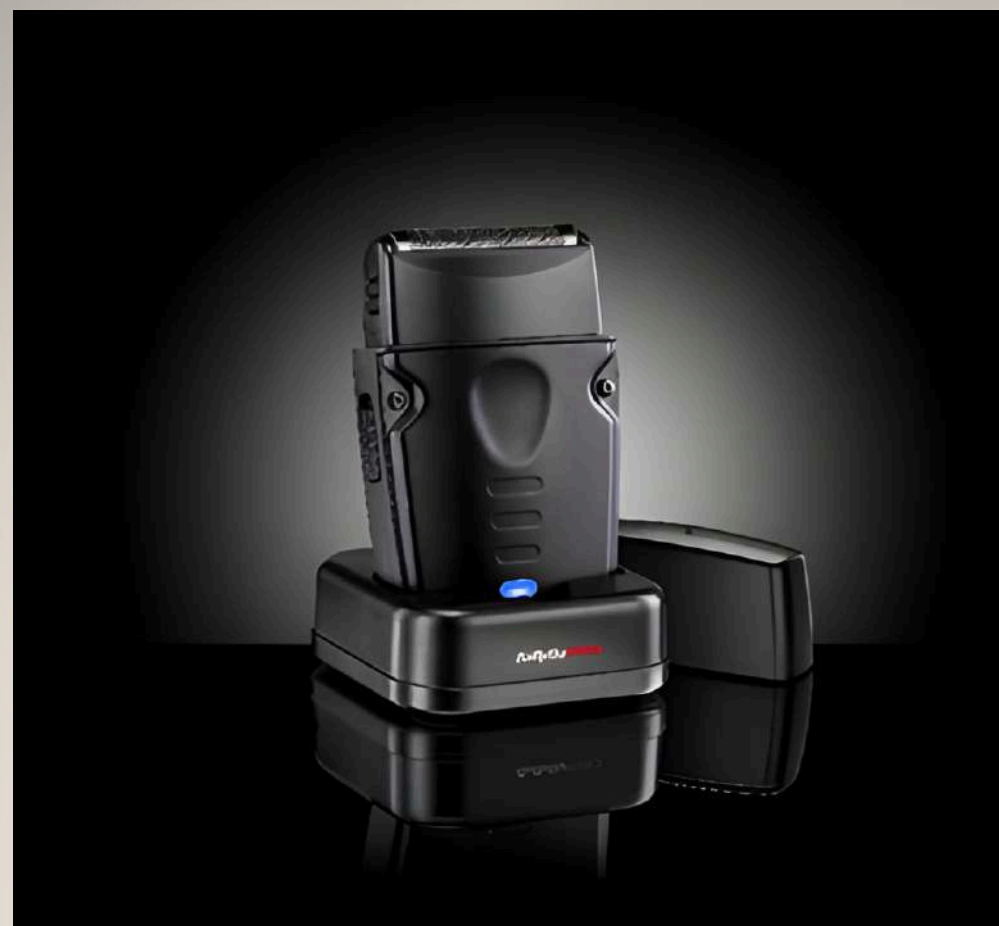

85€ HT l'unité